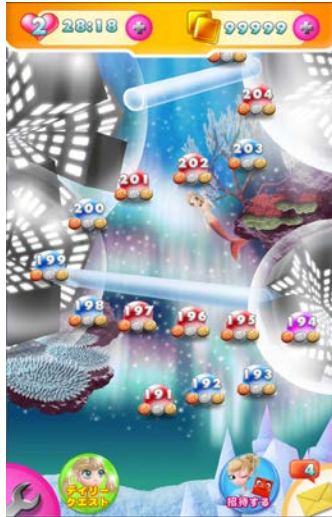

多くの海外ユーザーさまに、非常に高い評価をいただきました。サービス当初は、デイリーステージやイベントステージなどの他に、200 ステージ程度をご用意し、順次追加していく予定です。