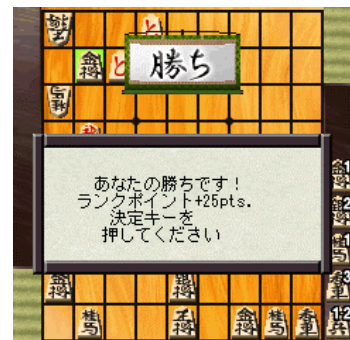

平成20年1月25日

報道関係各位
プレスリリース資料

BTD STUDIO株式会社
クワトロメディア株式会社

最強CPU搭載！「将棋王DX」が 「iモード®」メニューサイト『オセロ★超ゲー90円』にて配信開始！

BTD STUDIO株式会社(本社:東京都港区 代表取締役:中村 創)とクワトロメディア株式会社(本社:東京都港区 代表取締役社長:美濃口 渉)は、1月25日(金)よりiモードメニューサイト「オセロ★超ゲー90円」にて、「将棋王DX」の配信を開始します。

☆「将棋王DX」のご紹介☆

「将棋王DX」は、本格思考エンジンを搭載した将棋ゲームです。

難易度の設定から駒落ちの設定まで、細かくハンデの調整が可能となっておりますので、初心者の方でも安心して楽しみ頂けます。また、勝ち数ポイントによるランキング機能も搭載。全国のプレイヤーと棋力を競うことも可能です。

本格思考将棋ゲーム「将棋王DX」で、最強CPUに挑戦しよう！！

☆iモードメニューサイト『オセロ★超ゲー90円』のご紹介☆

「オセロ★超ゲー90円」は、「オセロ®」や「麻雀」、「大富豪」といった定番ゲームから、新感覚アクションがたまらない直感ゲーム、本格的なRPG・アドベンチャー・シューティングまで、幅広いジャンルのゲームを配信しており、サイト内にて提供中の116アプリが月額94円(税込み)で遊び放題な「iアプリ®」対応コンテンツサービスです。

☆詳細☆

ゲーム名称：「将棋王DX」

サイト名称：『オセロ★超ゲー90円』

アクセス方法：iMenu⇒メニュー/検索⇒ゲーム⇒ミニゲーム ⇒「オセロ★超ゲー90円」